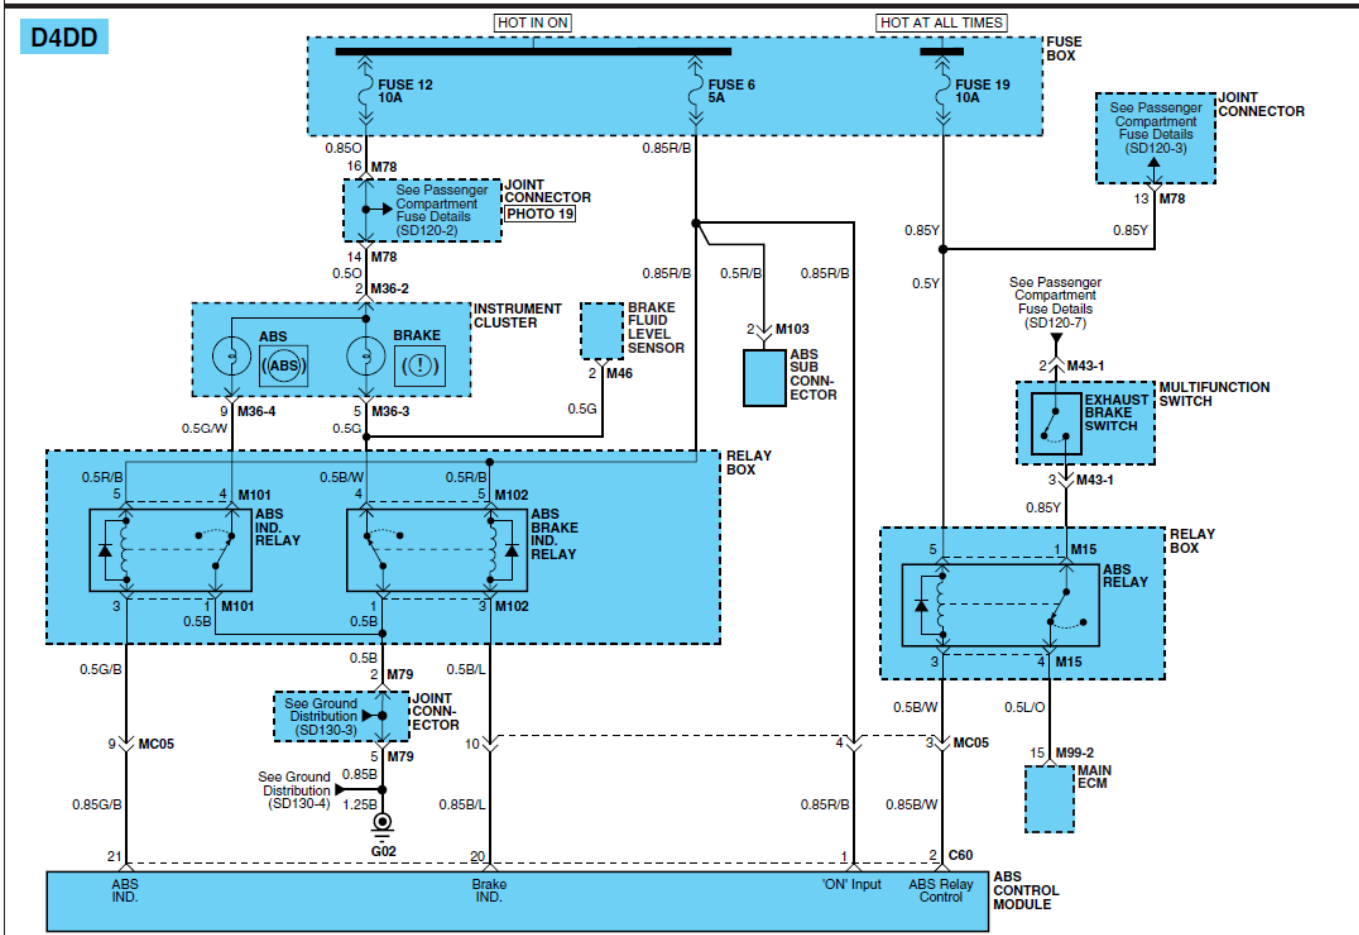

ABS CONTROL SYSTEM

ABS CONTROL SYSTEM (WABCO) (3)

SD587-7

TSBGVT080703C

ABS CONTROL SYSTEM

ABS CONTROL SYSTEM (WABCO) (4) SD587-8

ABS CONTROL SYSTEM

ABS CONTROL SYSTEM (WABCO) (5) SD587-9

| | | | |
|---|---|---|--|
| <p style="text-align: center;">M46</p>  <p style="text-align: right; font-size: small;">CR02F049</p> | <p style="text-align: center;">M72(D4AF/D4AL)</p>  <p style="text-align: right; font-size: small;">CR16F044</p> | <p style="text-align: center;">M72(D4DD)</p>  <p style="text-align: right; font-size: small;">CR16F044</p> | <p style="text-align: center;">M99-2</p>  <p style="text-align: right; font-size: small;">CR35F009</p> |
| <p style="text-align: center;">M101</p>  <p style="text-align: right; font-size: small;">CR05F011</p> | <p style="text-align: center;">M102</p>  <p style="text-align: right; font-size: small;">CR05F011</p> | <p style="text-align: center;">M103</p>  <p style="text-align: right; font-size: small;">CR02M020</p> | <p style="text-align: center;">BLANK</p> |