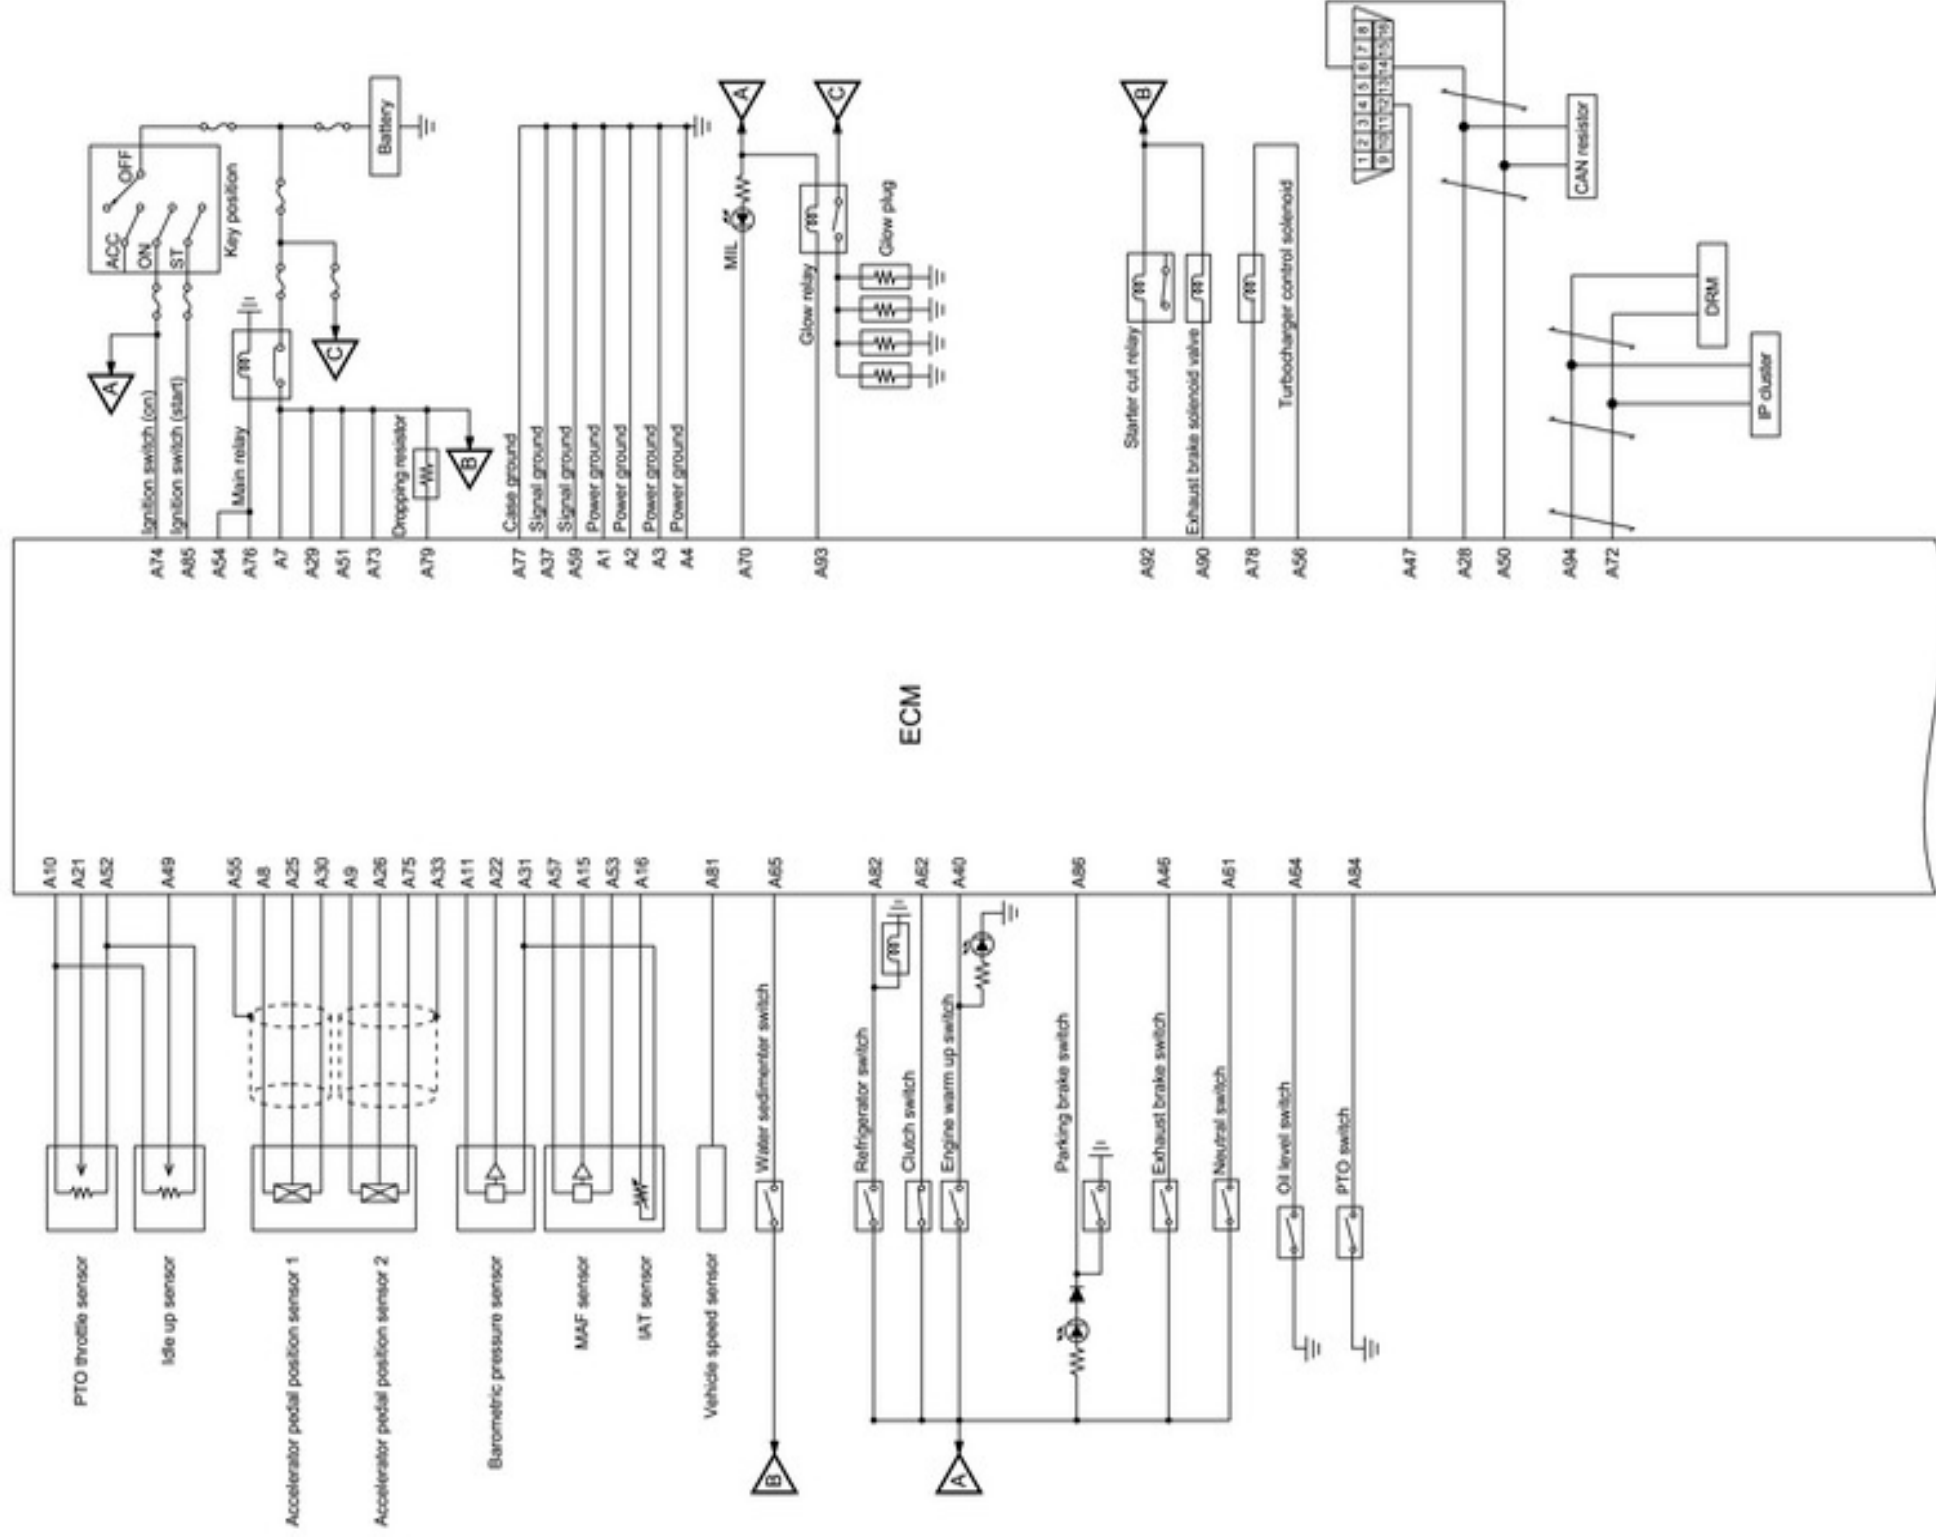

Connector B

46															60														
46	47	48	49	50	51	52	53	54	55	56	57	58	59	60	31	32	33	34	35	36	37	38	39	40	41	42	43	44	45
16	17	18	19	20	21	22	23	24	25	26	27	28	29	30	1	2	3	4	5	6	7	8	9	10	11	12	13	14	15
1															15														

Connector A

5 6						73																82																94									
5	6	73	74	75	76	77	78	79	80	81	82	83	84	85	86	87	88	89	90	91	92	93	94	51	52	53	54	55	56	57	58	59	60	61	62	63	64	65	66	67	68	69	70	71	72	72	
3	3	4	29	30	31	32	33	34	35	36	37	38	39	40	41	42	43	44	45	46	47	48	49	50	50	7	8	9	10	11	12	13	14	15	16	17	18	19	20	21	22	23	24	25	26	27	28
1 2		7						16																28																							

1	2	7	8	9	10	11	12	13	14	15	16	17	18	19	20	21	22	23	24	25	26	27	28
		29	30	31	32	33	34	35	36	37	38	39	40	41	42	43	44	45	46	47	48	49	50
3	4																						
		51	52	53	54	55	56	57	58	59	60	61	62	63	64	65	66	67	68	69	70	71	72
5	6	73	74	75	76	77	78	79	80	81	82	83	84	85	86	87	88	89	90	91	92	93	94

J170

E166

Diesel Hydraulic Brake 4HK1 4J11 LHD Engine Control(4J11) (Euro4 without DPD)

OR4: HVAC / Heater, Ventilator, Air Conditioner / Manual Air Conditioner
 OR5: HVAC / Heater, Ventilator, Air Conditioner / Manual Air Conditioner